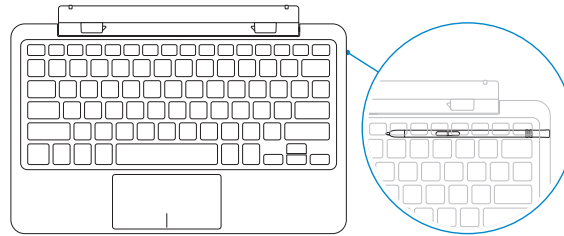

Latitude 11

Keyboard

Quick Start Guide

Connecting the tablet

Disconnecting the tablet

Charging the keyboard

Using the Dell mini Active Pen

商品名稱：鍵盤擴充基座
型號：Dell Latitude 11 Keyboard (K12M)
額定電壓：100-240 伏特 (交流電壓)
額定頻率：50/60 赫茲
額定輸入電流：0.9 安培 (30瓦)
製造年份：參考外箱標示或條碼標籤
製造號碼：參考條外箱條碼標籤
生產國別：參考外箱標示