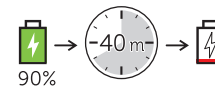

Latitude 11

Keyboard

Quick Start Guide

Connecting the tablet

Disconnecting the tablet

Charging the keyboard

Using the Dell mini Active Pen

商品名稱：鍵盤擴充基座
型號：Dell Latitude 11 Keyboard (K12M)
額定電壓：100-240 伏特 (交流電壓)
額定頻率：50/60 赫茲
額定輸入電流：0.9 安培 (30瓦)
製造年份：參考外箱標示或條碼標籤
製造號碼：參考條外箱條碼標籤
生產國別：參考外箱標示